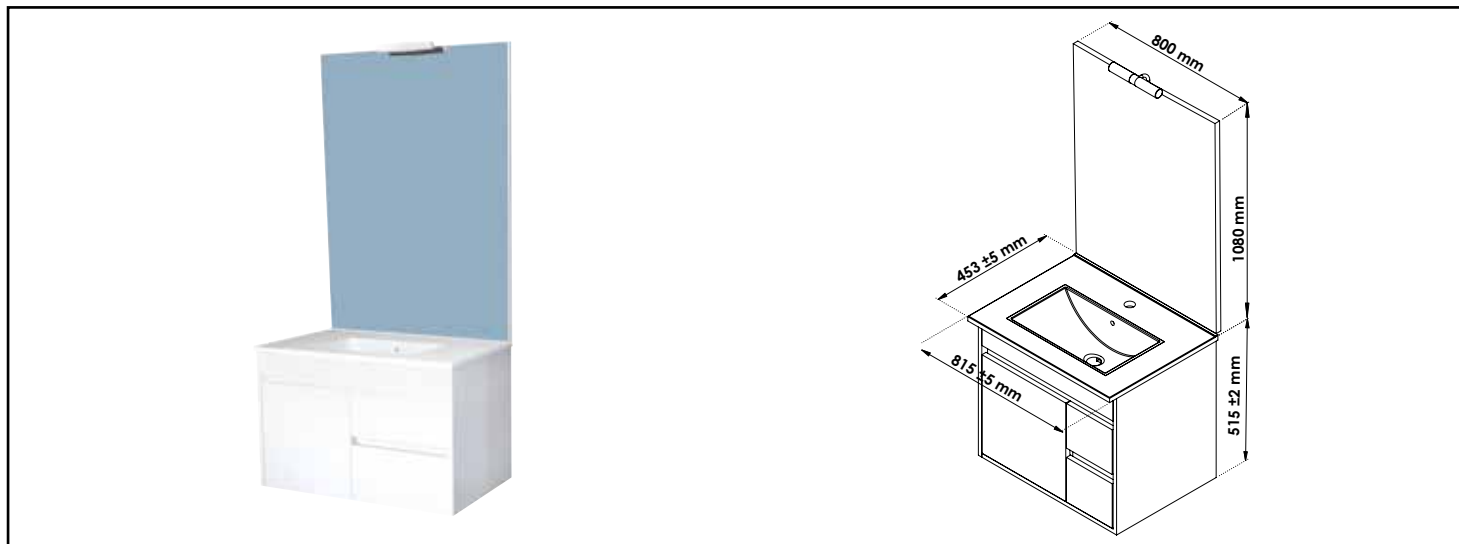

Référence : 401511512

MEUBLE SUSP. LUMPUR 2 AVEC MIROIR AFFL ET SPOT LED - LARG. 80CM - LAQUÉ BLANC

CARACTÉRISTIQUES

Meuble à suspendre finition laquée blanc, avec simple vasque intégrée avec trop plein
 Dimensions : Largeur : 81,5cm x Profondeur : 46,5cm x Hauteur : 52cm
 Corps de meuble avec vide sanitaire (8cm) et siphon gain de place
 Plan céramique blanc extra-plat, épaisseur : 18mm
 Dimension de la cuve : 450x255x120mm
 Structure du caisson en panneaux de particules mélaminé, épaisseur : 16mm
 1 tiroir en panneaux de particules avec poignée prise de main et fermeture amortie Hettich
 2 portes en panneau de particules avec poignée prise de main et fermeture amortie
 1 miroir simple affleurant avec spot LED classe 2 IP44
 Accessoires en options : pieds (hauteur : 40cm, recoupable)
 Livré pré-monté, sans robinetterie, sans visserie de fixation murale
 Fabrication européenne
 Norme FSC
 Ecotaxe en sus

PRESCRIPTION DE POSE

Ce meuble est convertible en version sol grâce à un jeu de pieds (disponible en option) d'une hauteur de 40cm et recoupables pour répondre à toutes les configurations d'aménagement.
 • Livré pré-monté et vidage gain de place fourni (sans robinetterie, sans visserie de fixation murale)
 • De conception française et de fabrication européenne